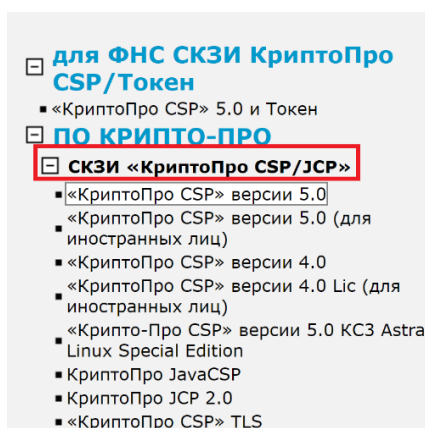

Краткая инструкция по оформлению заказов для индивидуальных предпринимателей

1. Выберите продукт из предложенных слева вариантов. (рис 1)

Рисунок 1. Меню для выбора продукта

2. Выберите лицензию/продукт/услугу, указав их нужное количество. (рис 2)