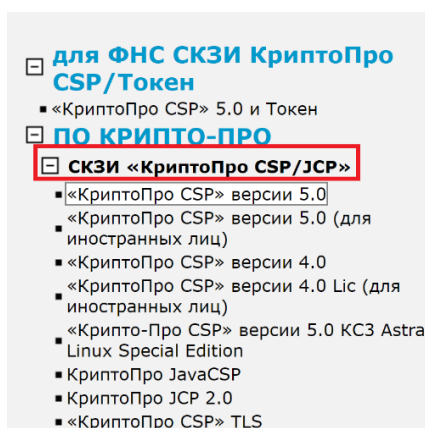

Краткая инструкция по оформлению заказов для юридических лиц

1. Выберите продукт из предложенных слева вариантов. (рис 1)

Рисунок 1. Меню для выбора продукта

2. Выберите лицензию/продукт/услугу, указав их нужное количество. (рис 2)